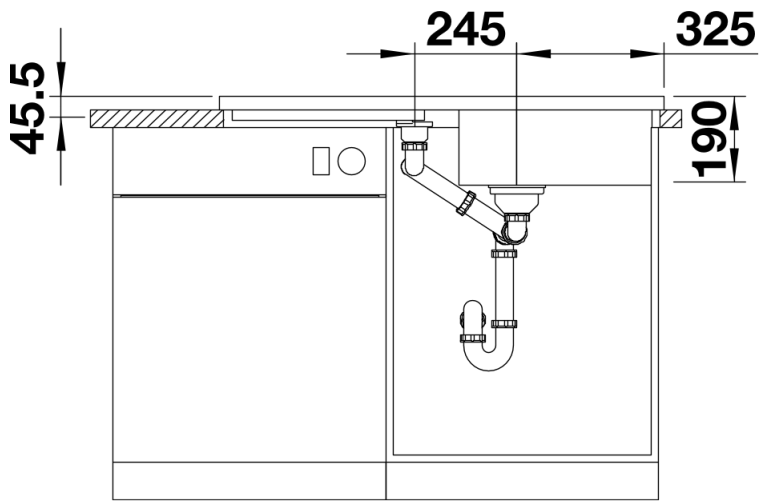

## Lieferumfang

---

- Ablaufgarnitur mit Raumsparrohr, 3 ½" InFino®-Korbventil mit Abblaufernbedienung (Drehbetätigung)

## Details

---

Aufsicht

Ausschnitt

Frontansicht

Seitenansicht