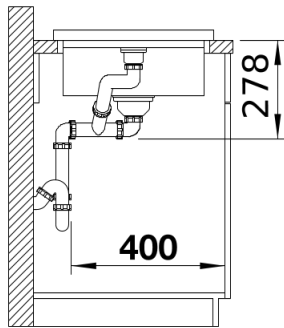

## Lieferumfang

---

- Ablaufgarnitur mit Raumsparrohr, 3 ½" InFino®-Korbventil mit Abblaufernbedienung (Drehbetätigung)

## Details

---

Aufsicht

Ausschnitt

Frontansicht

Seitenansicht