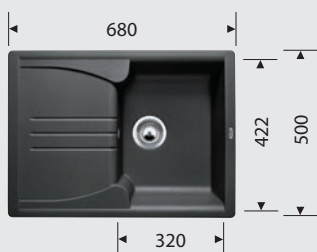

#### BLANCO ENOS 40 S

**Монтаж в столешницу сверху**  
**Ширина шкафа:** от 40 см  
**Глубина чаши:** 175 мм