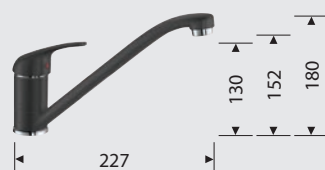

BLANCO DARAS

Угол вращения излива: 360°
Керамический дисковый картридж
Длина гибких шлангов: 350 мм