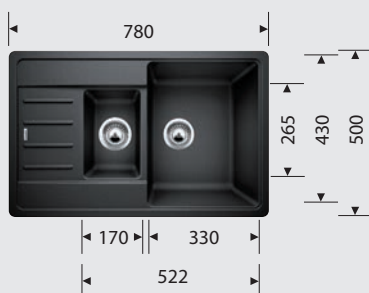

Комплекты мойка + смеситель

Мойка BLANCO LEGRA 6 S Compact и смеситель BLANCO DARAS

		Артикул	Цена			Артикул	Цена
	антрацит	смеситель хром 521302D1 хром	17 600 ₺	смеситель SILGRANIT® 521302D2 антрацит	18 500 ₺		
	жасмин	521305D1 хром	17 600 ₺	521305D2 жасмин	18 500 ₺		
	шампань	521306D1 хром	17 600 ₺	521306D2 шампань	18 500 ₺		
	кофе	521307D1 хром	17 600 ₺	521307D2 кофе	18 500 ₺		

Мойка BLANCO LEGRA 6 S Compact и смеситель BLANCO MIDA

		Артикул	Цена			Артикул	Цена
	антрацит	смеситель хром 521302M1 хром	19 950 ₺	смеситель SILGRANIT® 521302M2 антрацит	20 950 ₺		
	жасмин	521305M1 хром	19 950 ₺	521305M2 жасмин	20 950 ₺		
	шампань	521306M1 хром	19 950 ₺	521306M2 шампань	20 950 ₺		
	кофе	521307M1 хром	19 950 ₺	521307M2 кофе	20 950 ₺		

BLANCO LEGRA 6 S Compact

Монтаж в столешницу сверху
Ширина шкафа: от 60 см
Глубина чаш: 190 / 120 мм