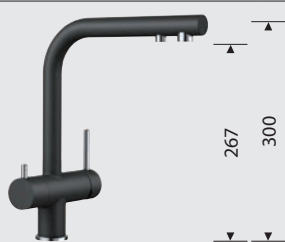

Комплекты фильтр + смеситель

Фильтр BWT-БАРЬЕР EXPERT STANDARD и смеситель BLANCO FONTAS II

Артикул **525137P1**
Цена **22 950 ₺**
хром

Артикул **525138P1**
Цена **25 100 ₺**
нержавеющая
сталь UltraResist

Артикул **525139P1**
Цена **24 700 ₺**
антрацит

Артикул **525146P1**
Цена **24 700 ₺**
темная
скала

Артикул **525140P1**
Цена **24 700 ₺**
алюметаллик

Артикул **525147P1**
Цена **24 700 ₺**
жемчужный

Артикул **525141P1**
Цена **24 700 ₺**
белый

Артикул **525142P1**
Цена **24 700 ₺**
жасмин

Артикул **525143P1**
Цена **24 700 ₺**
шампань

Артикул **525145P1**
Цена **24 700 ₺**
серый беж

Артикул **525148P1**
Цена **24 700 ₺**
мускат

Артикул **525144P1**
Цена **24 700 ₺**
кофе