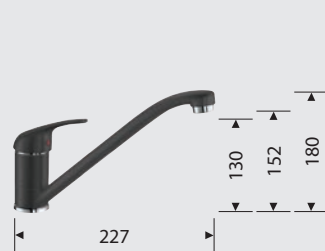

BLANCO DARAS

Угол вращения излива: 360°
Керамический дисковый картридж
Длина гибких шлангов: 350 мм