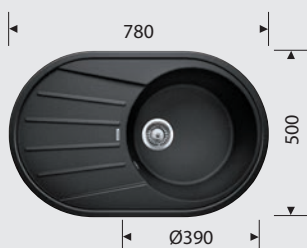

Комплекты мойка + смеситель

Мойка BLANCO TAMOS 45 S и смеситель BLANCO DARAS

		Артикул	Цена		
	антрацит	смеситель хром 521390D1 хром	16 100 ₺	смеситель SILGRANIT® 521390D2 антрацит	17 100 ₺
	жасмин	521393D1 хром	16 100 ₺	521393D2 жасмин	17 100 ₺
	шампань	521394D1 хром	16 100 ₺	521394D2 шампань	17 100 ₺
	кофе	521395D1 хром	16 100 ₺	521395D2 кофе	17 100 ₺

Мойка BLANCO TAMOS 45 S и смеситель BLANCO MIDA

		Артикул	Цена		
	антрацит	смеситель хром 521390M1 хром	18 400 ₺	смеситель SILGRANIT® 521390M2 антрацит	19 500 ₺
	жасмин	521393M1 хром	18 400 ₺	521393M2 жасмин	19 500 ₺
	шампань	521394M1 хром	18 400 ₺	521394M2 шампань	19 500 ₺
	кофе	521395M1 хром	18 400 ₺	521395M2 кофе	19 500 ₺

BLANCO TAMOS 45 S

Монтаж в столешницу сверху
Ширина шкафа: от 45 см
Глубина чаши: 180 мм